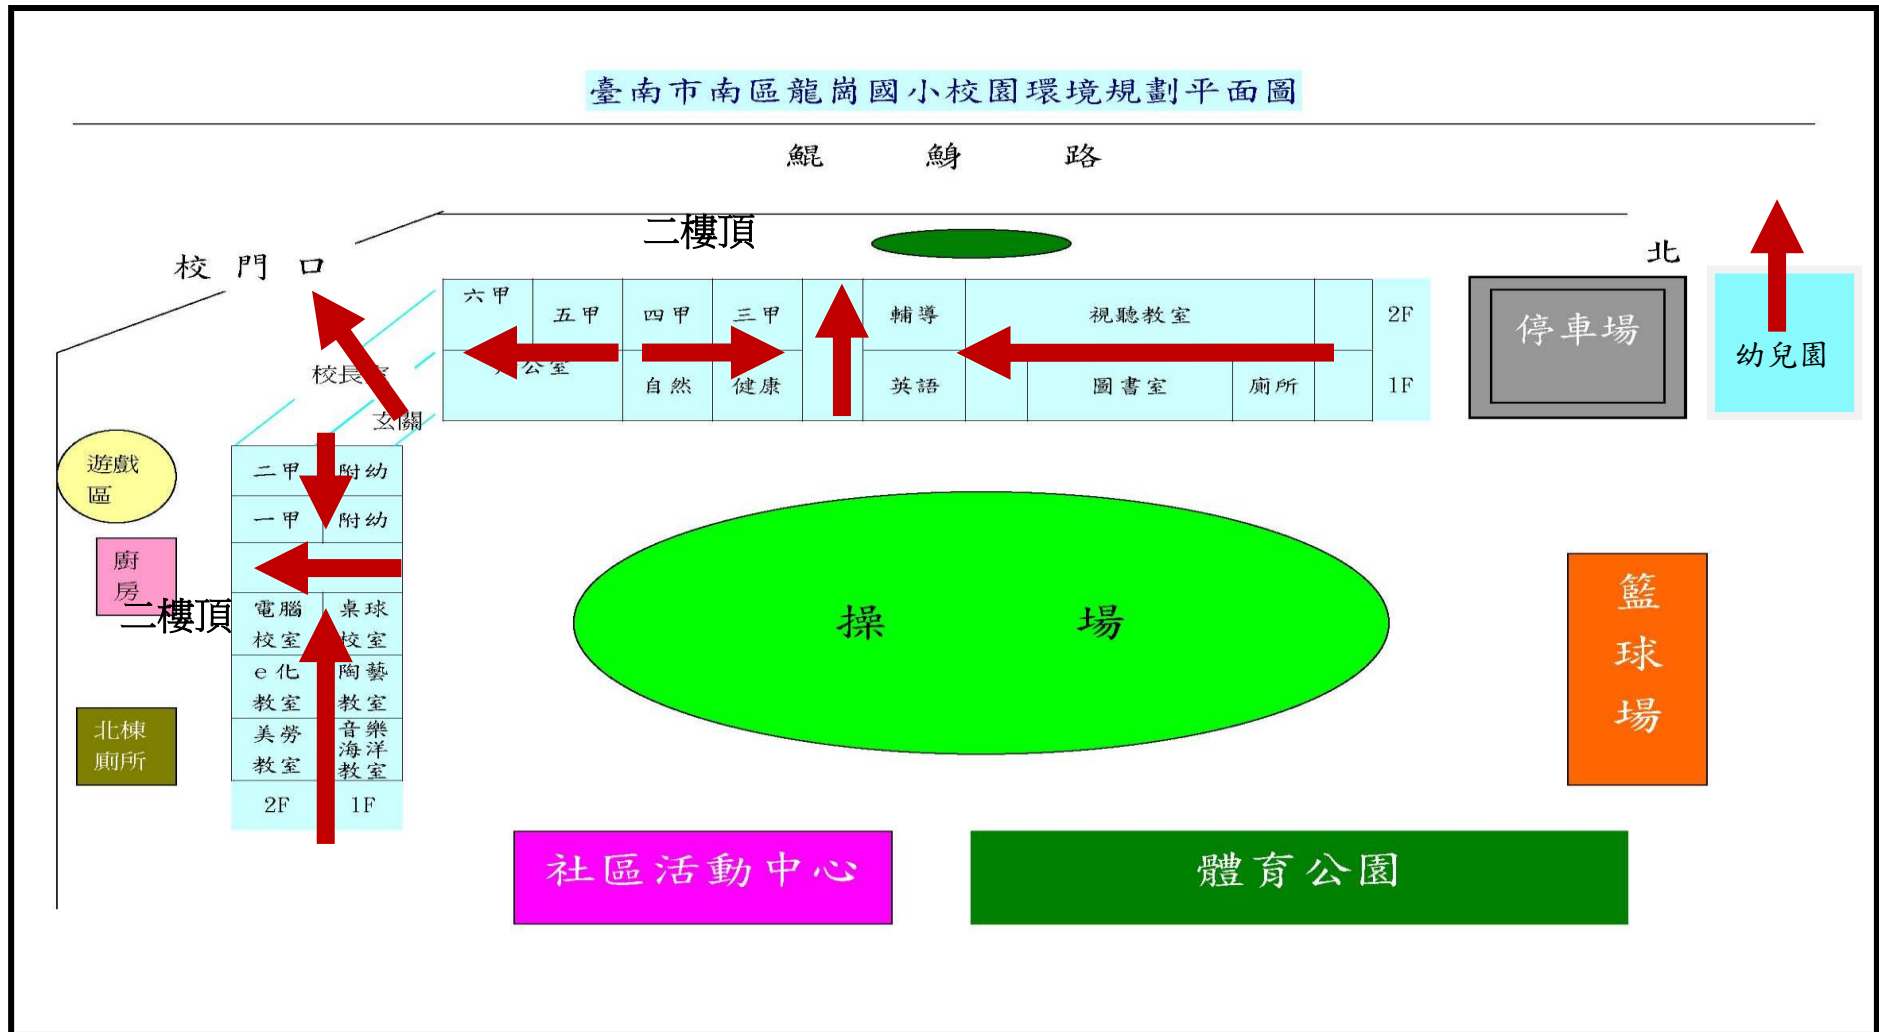

龍崗國小海嘯避難疏散路線圖(1)

備註：紅色路線：第一時間疏散(短時間) 逃往二樓頂